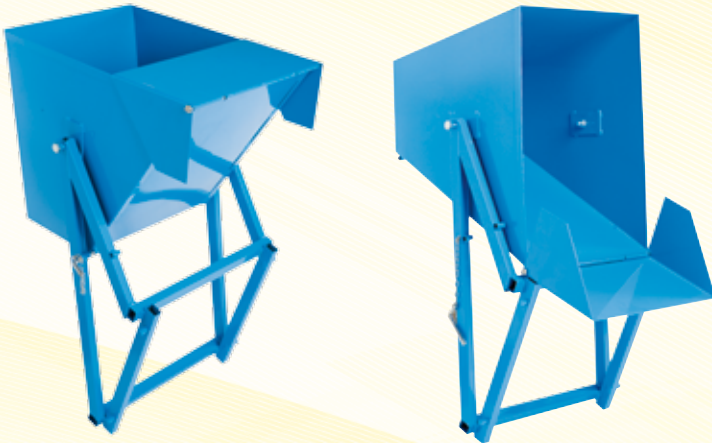

ACCESORII

Platformă de transport cu rola cu laterale rabatabile (nu este compatibilă cu cale curbă)

Aperto:
L 1,78 m
P 1,39 m

Chiuso:
L 1,02 m
P 0,62 m
H 0,35 m

cod. A42ELCETRAL

Platformă de înclinare variabilă rabatabilă (de sine stătători)

Închis:
L 0,70 m
P 0,70 m
H 0,30 m
Peso Kg
24,00

cod. A42ELCEPIVAL

Port plăci de metal (compatibil cu cale curbată)

L 1,00 m
P 0,45 m
H 1,50 m
Peso Kg 25,00

cod. A42ELCEPORALU

Port țigle

L 0,54 m P
0,46 m H
0,91 m
Greutate Kg 15,00

cod. A42ELCEPORTALU

ACCESSORII

Benă rabatabilă

(nu este compatibilă cu cale curbată)

Greutate Kg 30,00
Capacitate 120 litri

cod. A42ELCEBER

Prelungitor
cod. A42ELCEPR2 L 2 m
Greutate Kg 12,20

cod. A42ELCEPR1 L 1 m
Greutate Kg 6,76

cod. A42ELCEPRO50
L 0,50 m
Greutate Kg 4,10

Suport intermediar

Închis 2,23 m
Deschis 3,73 m
Greutate Kg 5,30

cod. A42ELCEROTSPE

Suport telescopic

Obligoriu la fiecare 8 m

Deschis 2,70 m
Închis 4,90 m
Greutate Kg 7,60