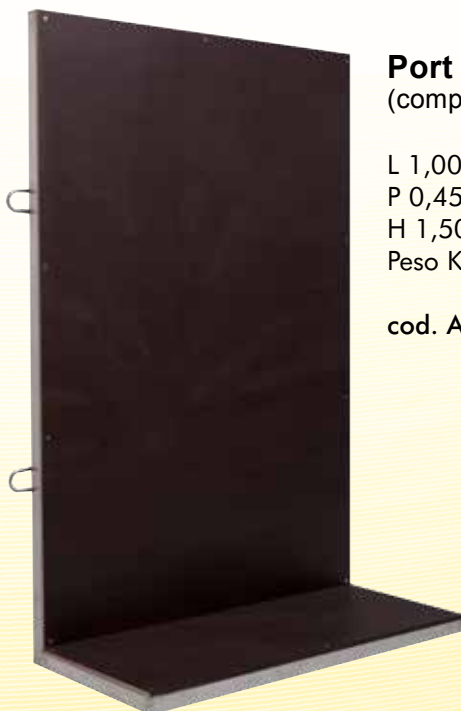

ACCESORII

Platformă de transport cu rola cu laterale rabatabile (nu este compatibilă cu cale curbă)

Aperto:
L 1,78 m
P 1,39 m

Chiuso:
L 1,02 m
P 0,62 m
H 0,35 m

cod. A42ELCETRAL

Platformă de înclinare variabilă rabatabilă (de sine stătători)

Închis:
L 0,70 m
P 0,70 m
H 0,30 m
Peso Kg
24,00

cod. A42ELCEPIVAL

Port plăci de metal (compatibil cu cale curbată)

L 1,00 m
P 0,45 m
H 1,50 m
Peso Kg 25,00

cod. A42ELCEPORALU

Port țigle

L 0,54 m P
0,46 m H
0,91 m
Greutate Kg 15,00

cod. A42ELCEPORTALU

ACCESSORII

Benă rabatabilă

(nu este compatibilă cu cale curbată)

Greutate Kg 30,00
Capacitate 120 litri

cod. A42ELCEBER

Prelungitor
cod. A42ELCEPR2 L 2 m
Greutate Kg 12,20

cod. A42ELCEPR1 L 1 m
Greutate Kg 6,76