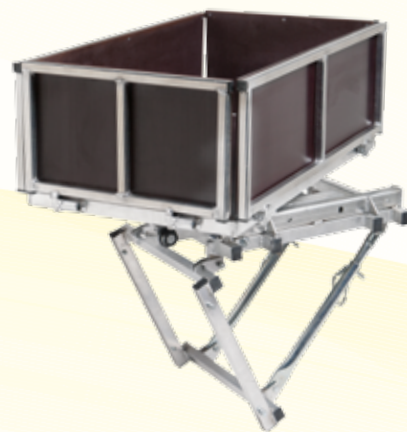

ACCESORII

Platformă de transport cu rola cu laterale rabatabile (nu este compatibilă cu cale curbă)

Aperto:
L 1,78 m
P 1,39 m

Chiuso:
L 1,02 m
P 0,62 m
H 0,35 m

cod. A42ELCETRAL

Platformă de înclinare variabilă rabatabilă (de sine stătători)

Închis:
L 0,70 m
P 0,70 m
H 0,30 m
Peso Kg
24,00

cod. A42ELCEPIVAL

Port plăci de metal (compatibil cu cale curbată)

L 1,00 m
P 0,45 m
H 1,50 m
Peso Kg 25,00

cod. A42ELCEPORALU

Port țigle

L 0,54 m P
0,46 m H
0,91 m
Greutate Kg 15,00

cod. A42ELCEPORTALU

ACCESSORII

Benă rabatabilă

(nu este compatibilă cu cale curbată)

Greutate Kg 30,00
Capacitate 120 litri

cod. A42ELCEBER

Prelungitor
cod. A42ELCEPR2 L 2 m
Greutate Kg 12,20

cod. A42ELCEPR1 L 1 m
Greutate Kg 6,76

cod. A42ELCEPRO50
L 0,50 m
Greutate Kg 4,10

Suport intermediar

Închis 2,23 m
Deschis 3,73 m
Greutate Kg 5,30

cod. A42ELCEROTSPE

Suport telescopic

Obligoriu la fiecare 8 m

Deschis 2,70 m
Închis 4,90 m
Greutate Kg 7,60