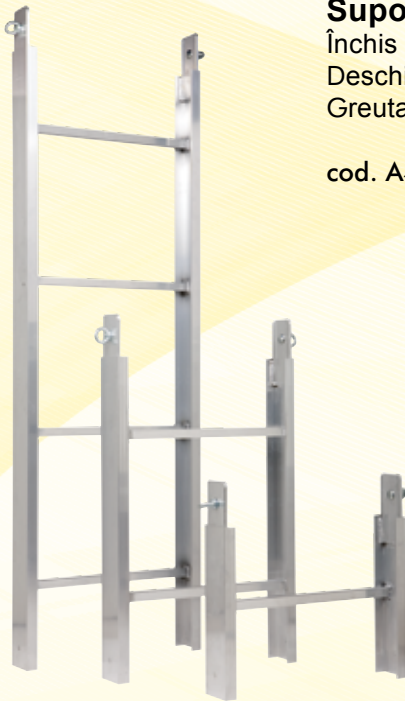

ACCESORII

Platformă de transport cu rola cu laterale rabatabile (nu este compatibilă cu cale curbă)

Aperto:
L 1,78 m
P 1,39 m

Chiuso:
L 1,02 m
P 0,62 m
H 0,35 m

cod. A42ELCETRAL

Platformă de înclinare variabilă rabatabilă (de sine stătători)

Închis:
L 0,70 m
P 0,70 m
H 0,30 m
Peso Kg
24,00

cod. A42ELCEPIVAL

Port plăci de metal (compatibil cu cale curbată)

L 1,00 m
P 0,45 m
H 1,50 m
Peso Kg 25,00

cod. A42ELCEPORALU

Port țigle

L 0,54 m P
0,46 m H
0,91 m
Greutate Kg 15,00

cod. A42ELCEPORTALU

ACCESSORII

Benă rabatabilă

(nu este compatibilă cu cale curbată)

Greutate Kg 30,00
Capacitate 120 litri

cod. A42ELCEBER

Prelungitor
cod. A42ELCEPR2 L 2 m
Greutate Kg 12,20

cod. A42ELCEPR1 L 1 m
Greutate Kg 6,76

cod. A42ELCEPRO50
L 0,50 m
Greutate Kg 4,10

Suport intermediar

Închis 2,23 m
Deschis 3,73 m
Greutate Kg 5,30

cod. A42ELCEROTSPE

Suport telescopic

Obligoriu la fiecare 8 m

Deschis 2,70 m
Închis 4,90 m
Greutate Kg 7,60