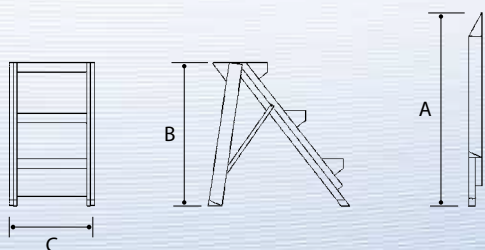

PRATIKO

Taburet

Taburet profesional cu o structură complet din aluminiu și trepte largi antiderapante cu adâncimea de 200 mm. Este ideală pentru a fi depozitată în spații înguste deoarece datorită treptelor rabatabile ocupă numai 8 cm. Este disponibilă și cu parapet și cu amplă platformă în partea superioară.

Caracteristici :

- Montanți dreptunghiulari de 70 x 25 și 35 x 20 mm
- Trepte plane cu suprafață anti derapantă de 200 mm
- Înălțare 250 mm
- Dopuri anti derapare la extremitățile montanților
- Sarcină 150 Kg

Pratiko

SCALE
IN ALUMINIO

Pratiko
închis

Superpratiko

Iperpratiko

NORMATIVĂ
EUROPEANĂ
EN 14183

NORMATIVĂ
ITALIANĂ
D. Lgs. 81/2008 Art. 113

CODURI PRATIKO	A(m)	B(m)	C(m)	N. Gr.	Kg	M3
A16SCSP2	0,80	0,48	0,63	2	4,60	0,04
A16SCSP3	1,10	0,72	0,64	3	6,50	0,05
A16SCSP4	1,43	0,96	0,65	4	8,70	0,07