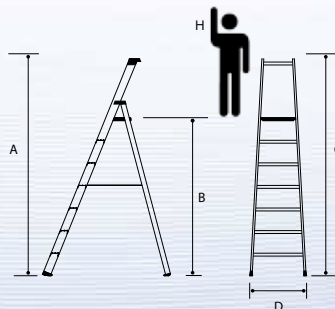

SUPERISSIMA

Scară reglabilă

Scară reglabilă, scară de tip industrial potrivită și pentru uz casnic, trepte cu suprafață anti-derapantă, platformă basculantă automat și parapet de siguranță.

Lățimea treptei mărită la 130 mm.

Caracteristici:

- Montați cu secțiune dreptunghiulară de 70 x 20 mm
- Trepte plane cu suprafață antiderapantă de 130 mm
- Trepte fixate pe montant prin bordurare
- Înălțare 250 mm
- Curele contra-deschiderii
- Platformă din ABS de 275 x 260 mm
- Cutie port obiecte din ABS
- Dopuri antiderapare, la extremitățile montanților
- Sarcină 150 Kg

CERTIFICATĂ DE:
TUV ITALIA SRL și POLITEHNICA
DE STAT din MILANO

Treaptă mărită la 130 mm

Balustradă (la cerere)

Realizată din țevă pătrată de aluminiu de 25 x 25 mm cu lungimea de 77 cm.

Poate fi livrată o bucată sau la pereche cod. **A50CORR67**