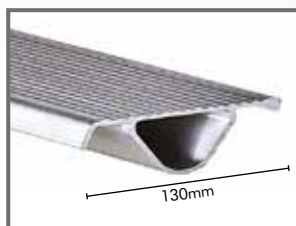

SUPERISSIMA

Scară reglabilă

Scară reglabilă, scară de tip industrial potrivită și pentru uz casnic, trepte cu suprafață anti-derapantă, platformă basculantă automat și parapet de siguranță.

Lățimea treptei mărită la 130 mm.

Caracteristici:

- Montați cu secțiune dreptunghiulară de 70 x 20 mm
- Trepte plane cu suprafață antiderapantă de 130 mm
- Trepte fixate pe montant prin bordurare
- Înălțare 250 mm
- Curele contra-deschiderii
- Platformă din ABS de 275 x 260 mm
- Cutie port obiecte din ABS
- Dopuri antiderapare, la extremitățile montanților
- Sarcină 150 Kg

CERTIFICATĂ DE:
TUV ITALIA SRL și POLITEHNICA
DE STAT din MILANO

Treaptă mărită la 130 mm

Balustradă (la cerere)

Realizată din țevă pătrată de aluminiu de 25 x 25 mm cu lungimea de 77 cm.

Poate fi livrată o bucată sau la pereche cod. **A50CORR67**